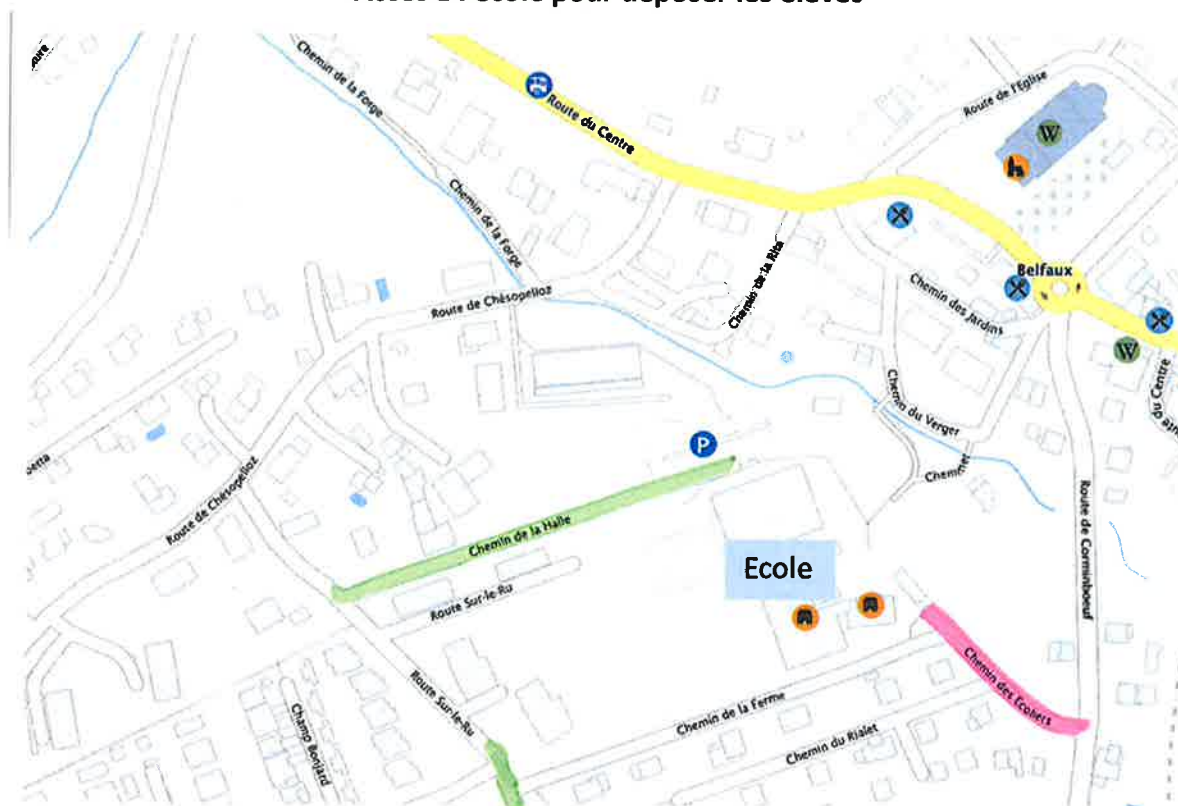

Démarrage des travaux de la nouvelle école : 1^{er} avril 2019

Accès à l'école pour déposer les élèves

- Chemin des écoliers, accès interdit aux véhicules durant les travaux

- Parking sous la salle de sport
- Carrefour chemin de la Ferme et Route Sur-le-Ru

Chers parents,

Dès le lundi 1^{er} avril 2019, les travaux de construction de la nouvelle école vont débuter. L'accès par le Chemin des Écoliers sera interdit aux véhicules. Nous vous invitons à déposer vos enfants sur le parking situé en dessous de la salle de sport. Cet endroit est sécurisé. Nous vous remercions de votre collaboration.